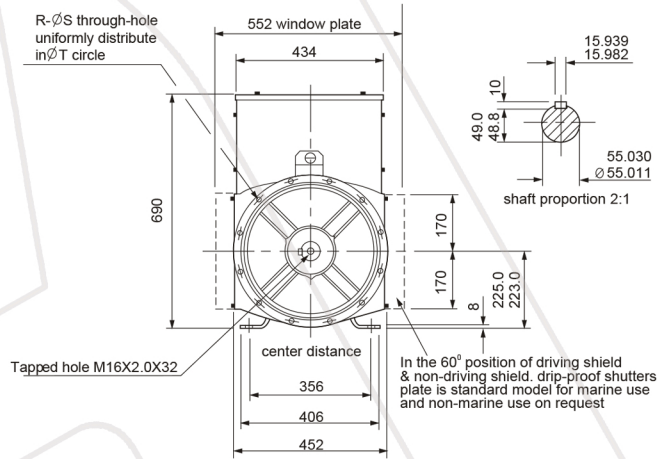

SLG224 External dimension

SINGLE BEARING

DOUBLE BEARING

DIMENSION (mm)				SHIPMENT DATA				
Model	A	B	C	C of G	N.W(kg)	G.W(kg)	LXWXH(mm)	
SAE2.4	SLG224C	734	671	233.5	323	235	255	820X540X870
	SLG224D	734	671	233.5	333	250	270	820X540X870
	SLG224E	824	761	323.5	348	270	290	890X540X870
	SLG224F	824	761	323.5	358	310	330	890X540X870
	SLG224G	869	806	368.5	373	350	370	930X540X875
SAE3	SLG224C	710	647	210	311	235	255	820X540X870
	SLG224D	710	647	210	321	250	270	820X540X870
	SLG224E	800	737	300	336	270	290	890X540X870
	SLG224F	800	737	300	346	310	330	890X540X870
	SLG224G	845	782	345	361	350	370	930X540X875

FLANGE (mm)						
S.A.E.NO.	D	R	S	T	W	X
2	200.5	12	11	466.7	447.6	490
3	177	12	11	428.6	409.5	451
4	177	12	11	381.0	361.9	451

DISC COUPLING (mm)					
S.A.E.NO.	AN	AR	AS	AT	V
8	61.9	6	11	244.4	263.4
10	53.98	8	11	295.3	314.2
11.5	39.68	8	11	333.3	352.3
14	25.40	8	13.5	438.2	466.6

DIMENSION (mm)				SHIPMENT DATA			
Model	A	B	C	C of G	N.W(kg)	G.W(kg)	LXWXH(mm)
SLG224C	792	729	170	368	250	275	820X540X870
SLG224D	792	729	170	378	270	295	820X540X870
SLG224E	882	819	260	393	290	315	930X540X875
SLG224F	882	819	260	403	320	345	930X540X875
SLG224G	927	864	305	418	360	385	930X540X875