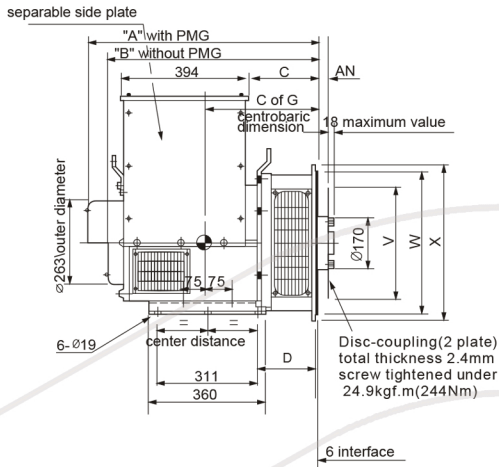

SLG224 External dimension

SINGLE BEARING

DOUBLE BEARING

DIMENSION (mm)				SHIPMENT DATA				
Model	A	B	C	C of G	N.W(kg)	G.W(kg)	LXWXH(mm)	
SAE2.4	SLG224C	734	671	233.5	323	235	255	820X540X870
	SLG224D	734	671	233.5	333	250	270	820X540X870
	SLG224E	824	761	323.5	348	270	290	890X540X870
	SLG224F	824	761	323.5	358	310	330	890X540X870
	SLG224G	869	806	368.5	373	350	370	930X540X875
SAE3	SLG224C	710	647	210	311	235	255	820X540X870
	SLG224D	710	647	210	321	250	270	820X540X870
	SLG224E	800	737	300	336	270	290	890X540X870
	SLG224F	800	737	300	346	310	330	890X540X870
	SLG224G	845	782	345	361	350	370	930X540X875

FLANGE (mm)						
S.A.E.NO.	D	R	S	T	W	X
2	200.5	12	11	466.7	447.6	490
3	177	12	11	428.6	409.5	451
4	177	12	11	381.0	361.9	451

DISC COUPLING (mm)					
S.A.E.NO.	AN	AR	AS	AT	V
8	61.9	6	11	244.4	263.4
10	53.98	8	11	295.3	314.2
11.5	39.68	8	11	333.3	352.3
14	25.40	8	13.5	438.2	466.6

DIMENSION (mm)				SHIPMENT DATA			
Model	A	B	C	C of G	N.W(kg)	G.W(kg)	LXWXH(mm)
SLG224C	792	729	170	368	250	275	820X540X870
SLG224D	792	729	170	378	270	295	820X540X870
SLG224E	882	819	260	393	290	315	930X540X875
SLG224F	882	819	260	403	320	345	930X540X875
SLG224G	927	864	305	418	360	385	930X540X875