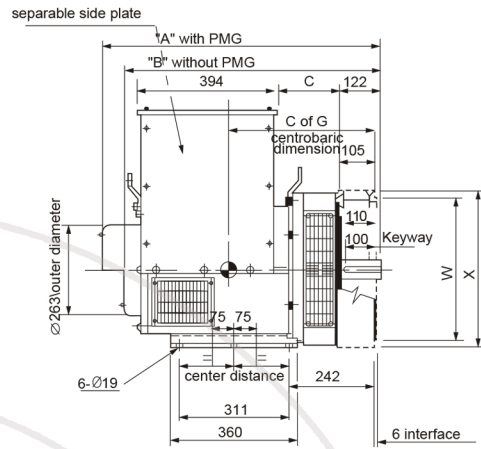

SLG224 External dimension

SINGLE BEARING

DOUBLE BEARING

DIMENSION (mm)				SHIPMENT DATA				
Model	A	B	C	C of G	N.W(kg)	G.W(kg)	LXWXH(mm)	
SAE2.4	SLG224C	734	671	233.5	323	235	255	820X540X870
	SLG224D	734	671	233.5	333	250	270	820X540X870
	SLG224E	824	761	323.5	348	270	290	890X540X870
	SLG224F	824	761	323.5	358	310	330	890X540X870
	SLG224G	869	806	368.5	373	350	370	930X540X875
SAE3	SLG224C	710	647	210	311	235	255	820X540X870
	SLG224D	710	647	210	321	250	270	820X540X870
	SLG224E	800	737	300	336	270	290	890X540X870
	SLG224F	800	737	300	346	310	330	890X540X870
	SLG224G	845	782	345	361	350	370	930X540X875

FLANGE (mm)						
S.A.E.NO.	D	R	S	T	W	X
2	200.5	12	11	466.7	447.6	490
3	177	12	11	428.6	409.5	451
4	177	12	11	381.0	361.9	451

DISC COUPLING (mm)					
S.A.E.NO.	AN	AR	AS	AT	V
8	61.9	6	11	244.4	263.4
10	53.98	8	11	295.3	314.2
11.5	39.68	8	11	333.3	352.3
14	25.40	8	13.5	438.2	466.6

DIMENSION (mm)				SHIPMENT DATA			
Model	A	B	C	C of G	N.W(kg)	G.W(kg)	LXWXH(mm)
SLG224C	792	729	170	368	250	275	820X540X870
SLG224D	792	729	170	378	270	295	820X540X870
SLG224E	882	819	260	393	290	315	930X540X875
SLG224F	882	819	260	403	320	345	930X540X875
SLG224G	927	864	305	418	360	385	930X540X875