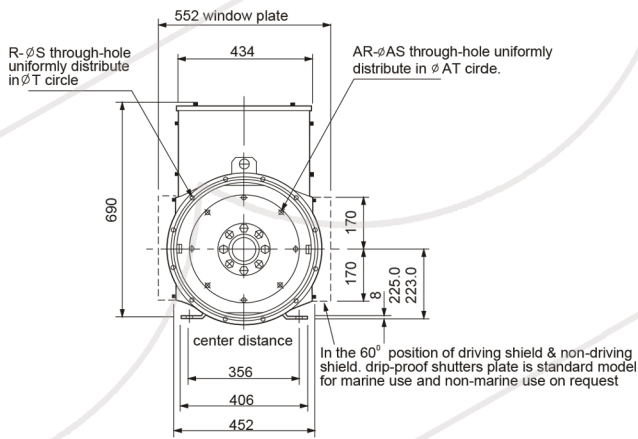

SLG224 External dimension

SINGLE BEARING

DOUBLE BEARING

DIMENSION (mm)				SHIPMENT DATA				
Model	A	B	C	C of G	N.W(kg)	G.W(kg)	LXWXH(mm)	
SAE2.4	SLG224C	734	671	233.5	323	235	255	820X540X870
	SLG224D	734	671	233.5	333	250	270	820X540X870
	SLG224E	824	761	323.5	348	270	290	890X540X870
	SLG224F	824	761	323.5	358	310	330	890X540X870
	SLG224G	869	806	368.5	373	350	370	930X540X875
SAE3	SLG224C	710	647	210	311	235	255	820X540X870
	SLG224D	710	647	210	321	250	270	820X540X870
	SLG224E	800	737	300	336	270	290	890X540X870
	SLG224F	800	737	300	346	310	330	890X540X870
	SLG224G	845	782	345	361	350	370	930X540X875

FLANGE (mm)						
S.A.E.NO.	D	R	S	T	W	X
2	200.5	12	11	466.7	447.6	490
3	177	12	11	428.6	409.5	451
4	177	12	11	381.0	361.9	451

DISC COUPLING (mm)					
S.A.E.NO.	AN	AR	AS	AT	V
8	61.9	6	11	244.4	263.4
10	53.98	8	11	295.3	314.2
11.5	39.68	8	11	333.3	352.3
14	25.40	8	13.5	438.2	466.6

DIMENSION (mm)				SHIPMENT DATA			
Model	A	B	C	C of G	N.W(kg)	G.W(kg)	LXWXH(mm)
SLG224C	792	729	170	368	250	275	820X540X870
SLG224D	792	729	170	378	270	295	820X540X870
SLG224E	882	819	260	393	290	315	930X540X875
SLG224F	882	819	260	403	320	345	930X540X875
SLG224G	927	864	305	418	360	385	930X540X875